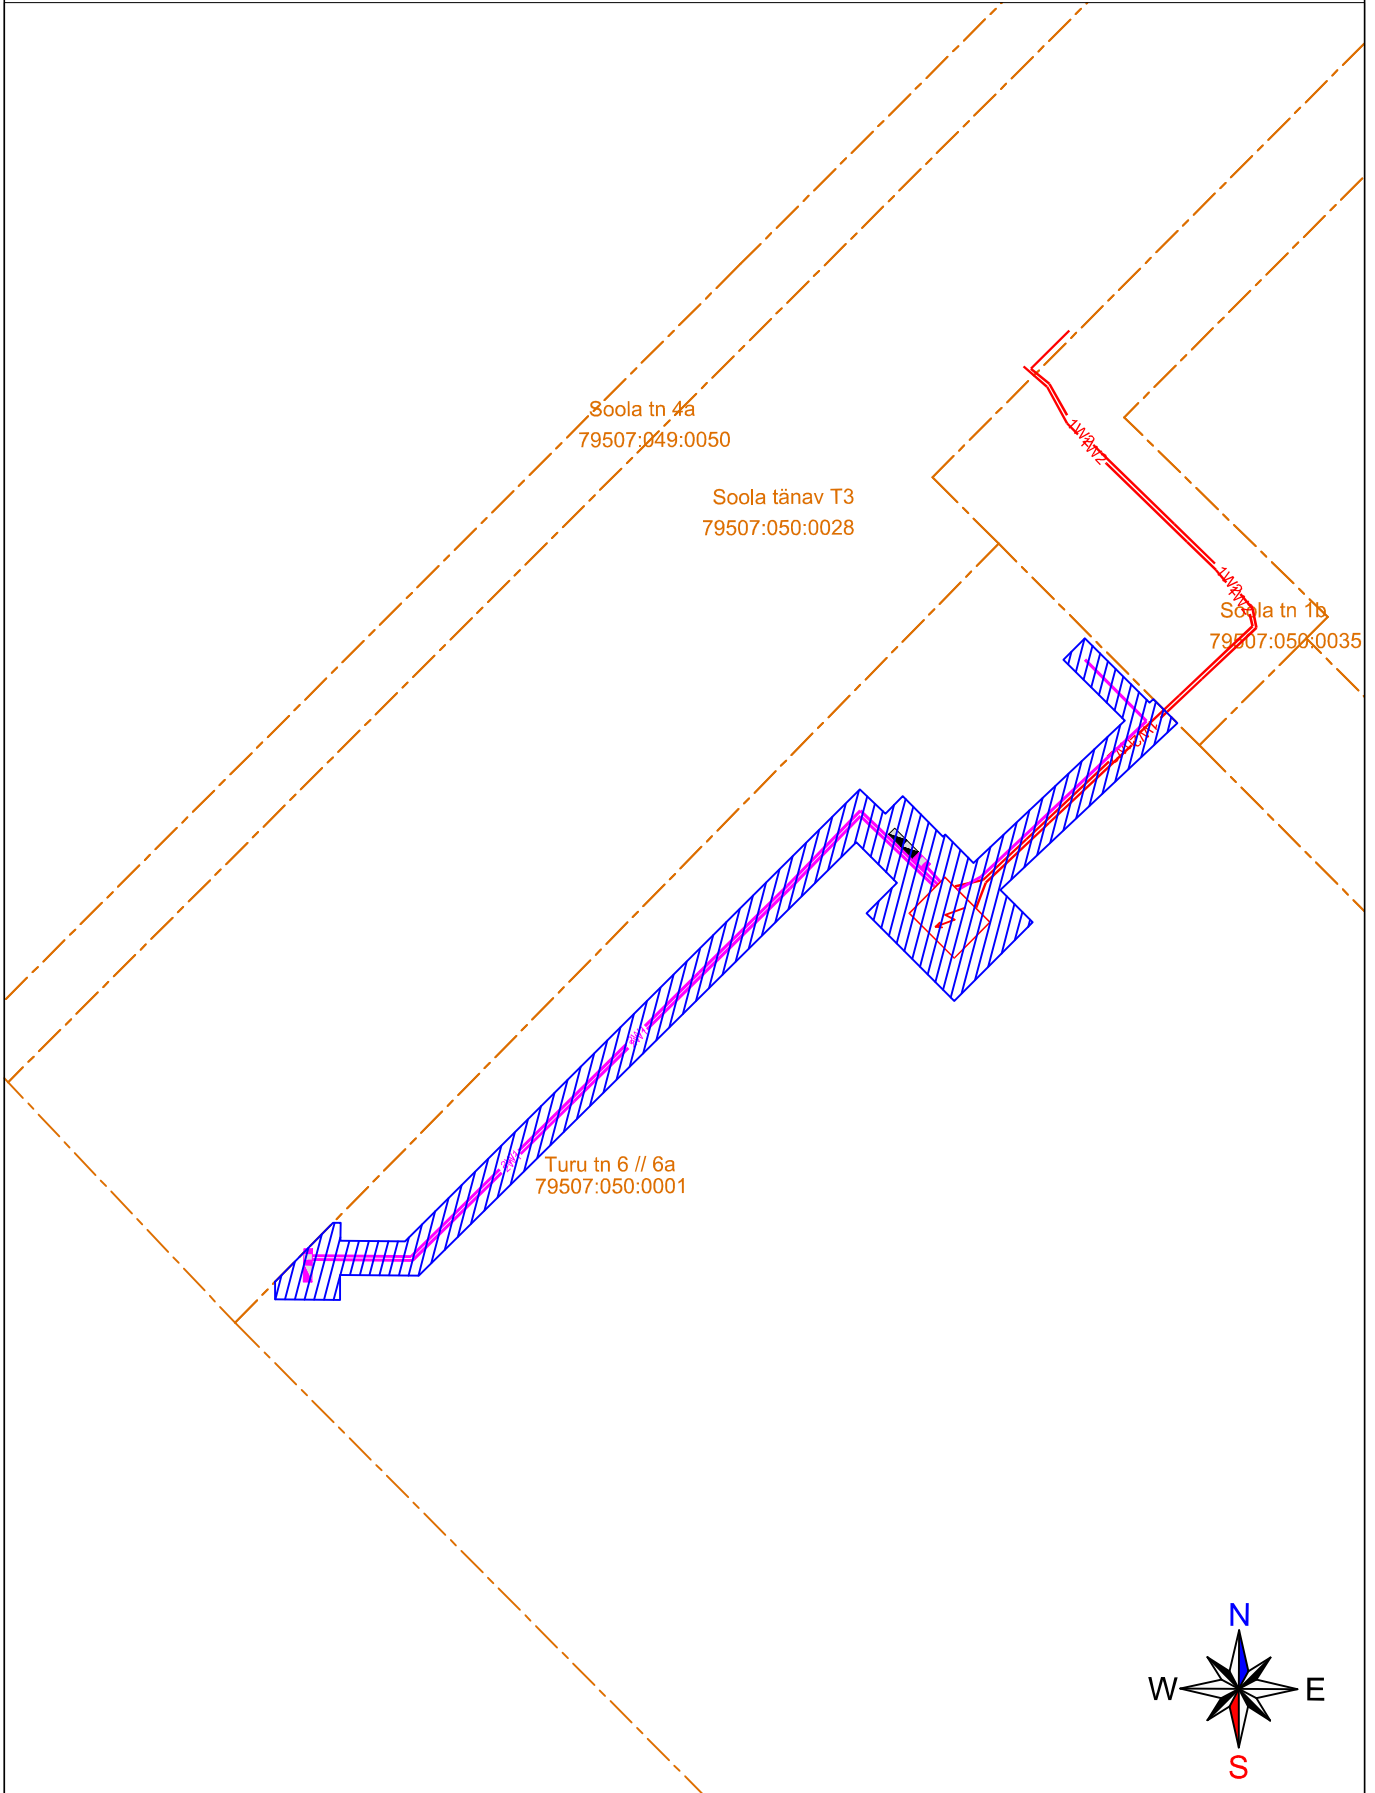

Koormatava ala plaan  
Turu tn 6 // 6a kinnistu (79507:050:0001) reg. osa 5703  
Tartu linn, Tartu maakond.

1:500

- Katastriüksuse piir
- Koormatav ala ca 251 m<sup>2</sup>
- KP/MP kaabel (kaitsevöönd 1 meetrit äärmisest kaablist)
- Liitumis- ja jaotuskilp ning komplektalajaam (kaitsevöönd 2 meetrit seadme seinast)